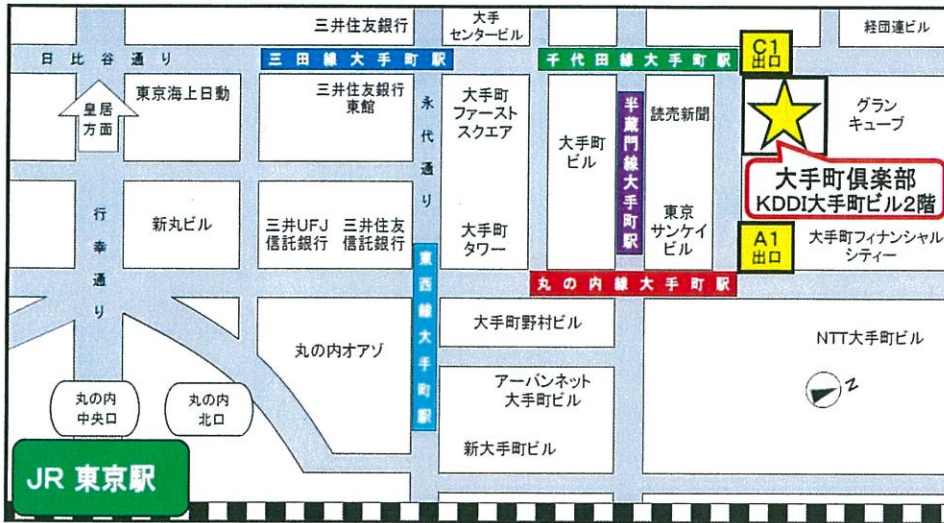

# 外務精励会 大手町倶楽部 交通のご案内

- 住所** : 東京都千代田区大手町1-8-1 KDDI大手町ビル2階  
※KDDIホールと同フロアにあるのでKDDIホールの案内に従って下さい。
- 電話番号** : 03-5202-8055
- 最寄駅** : 東京メトロ 大手町駅
- 最寄駅出口** : 丸の内線利用の場合「A1」出口 (A1から徒歩2分)  
千代田線利用の場合「C1」直結  
(大手町駅地下道からKDDI大手町ビル地下1階に直接入れます。)
- その他** : 東京駅丸の内中央口又は北口より徒歩10分

## MAP

KDDI 大手町ビル

大手町倶楽部 入口